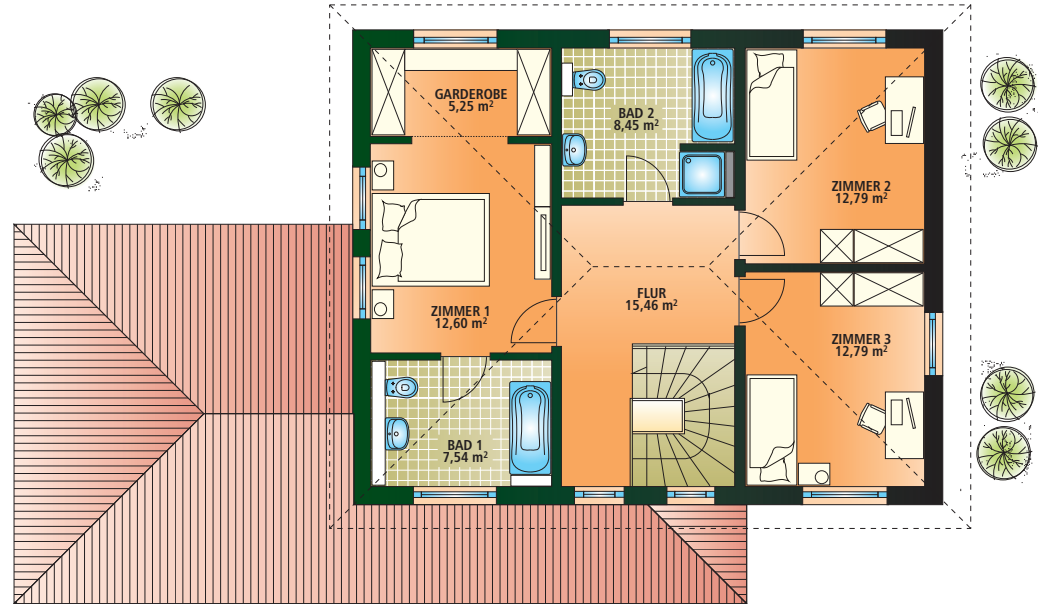

PARK 151.2W 151,13 m² + 31,13 m² = 182,26 m²

ERDGESCHOSS 76,25 m² + 31,13 m² = 107,38 m²

OBERGESCHOSS 74,88 m²