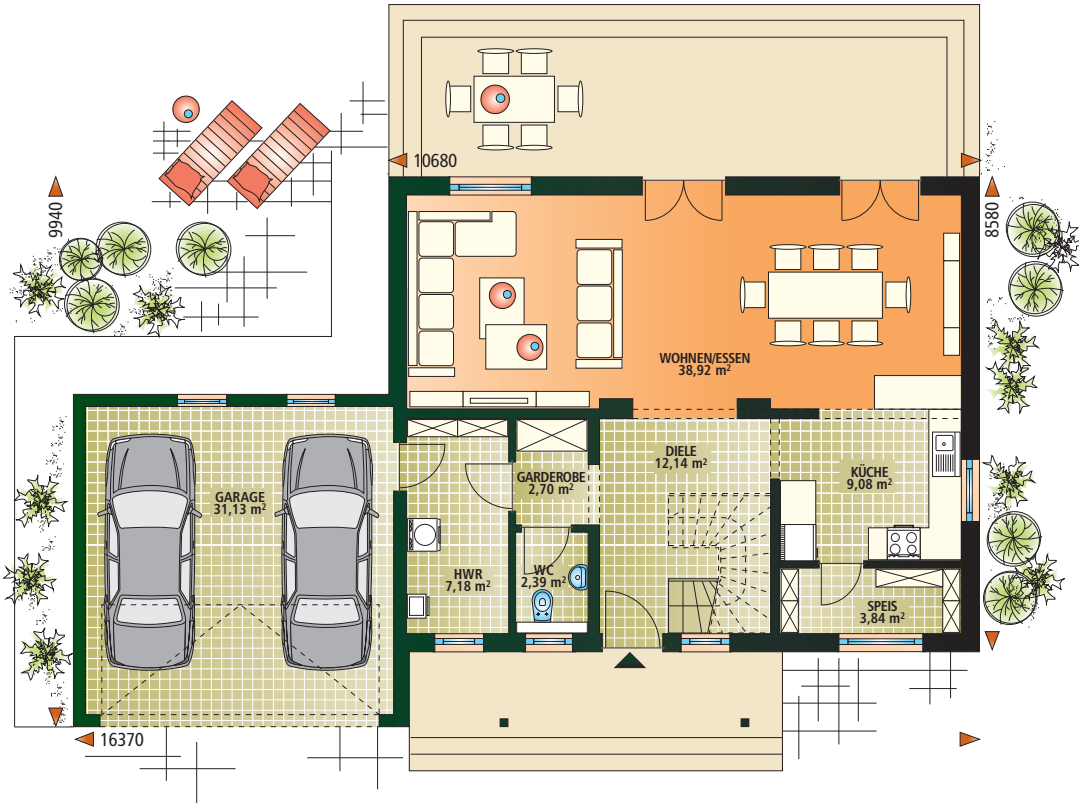

PARK 151.2W 151,13 m² + 31,13 m² = 182,26 m²

ERDGESCHOSS 76,25 m² + 31,13 m² = 107,38 m²

OBERGESCHOSS 74,88 m²